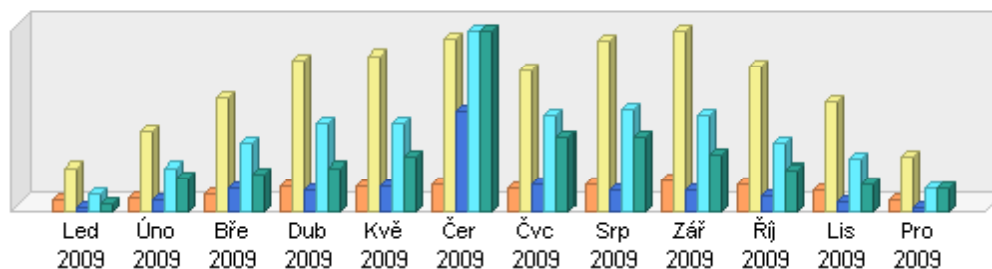

Poslední aktualizace: 04 Led 2010 - 07:24

Zobrazovaný časový úsek:

Souhrn

Zobrazovaný časový úsek	Rok 2009				
První návštěva	01 Led 2009 - 07:15				
Poslední návštěva	31 Pro 2009 - 23:50				
	Unikátní návštěvy	Počet návštěv	Stránek	Hity	Bajtů
Zobrazovaná zátěž *	<= 9173 Přesná hodnota není v 'Ročním' zobrazení dostupná	49460 (5.39 návštěv/návštěvníka)	387173 (7.82 Stránek/Návštěva)	1203200 (24.32 Hity/Návštěva)	6.61 GB (140.05 KB/Náv)
Nezobrazovaná zátěž *			31847	34868	482.11 MB

* Nezobrazovaná zátěž, včetně zátěže od robotů, červů nebo odpovědí na HTTP stavové kódy.

Za měsíc

Měsíc	Unikátní návštěvy	Počet návštěv	Stránek	Hity	Bajtů
Led 2009	424	1434	5506	23762	100.83 MB
Úno 2009	467	2612	16474	56743	354.47 MB
Bře 2009	641	3749	31512	89091	389.06 MB
Dub 2009	896	4929	28867	113393	453.91 MB
Kvě 2009	897	5057	33708	115494	551.34 MB
Čer 2009	919	5602	130148	231414	1.79 GB
Čvc 2009	834	4647	37459	125879	766.33 MB
Srp 2009	964	5527	29892	132857	753.70 MB
Zář 2009	1050	5825	30003	124595	578.41 MB
Říj 2009	910	4728	22206	89267	431.01 MB
Lis 2009	722	3571	13694	68943	301.03 MB
Pro 2009	449	1779	7704	31762	252.61 MB
Celkem	9173	49460	387173	1203200	6.61 GB